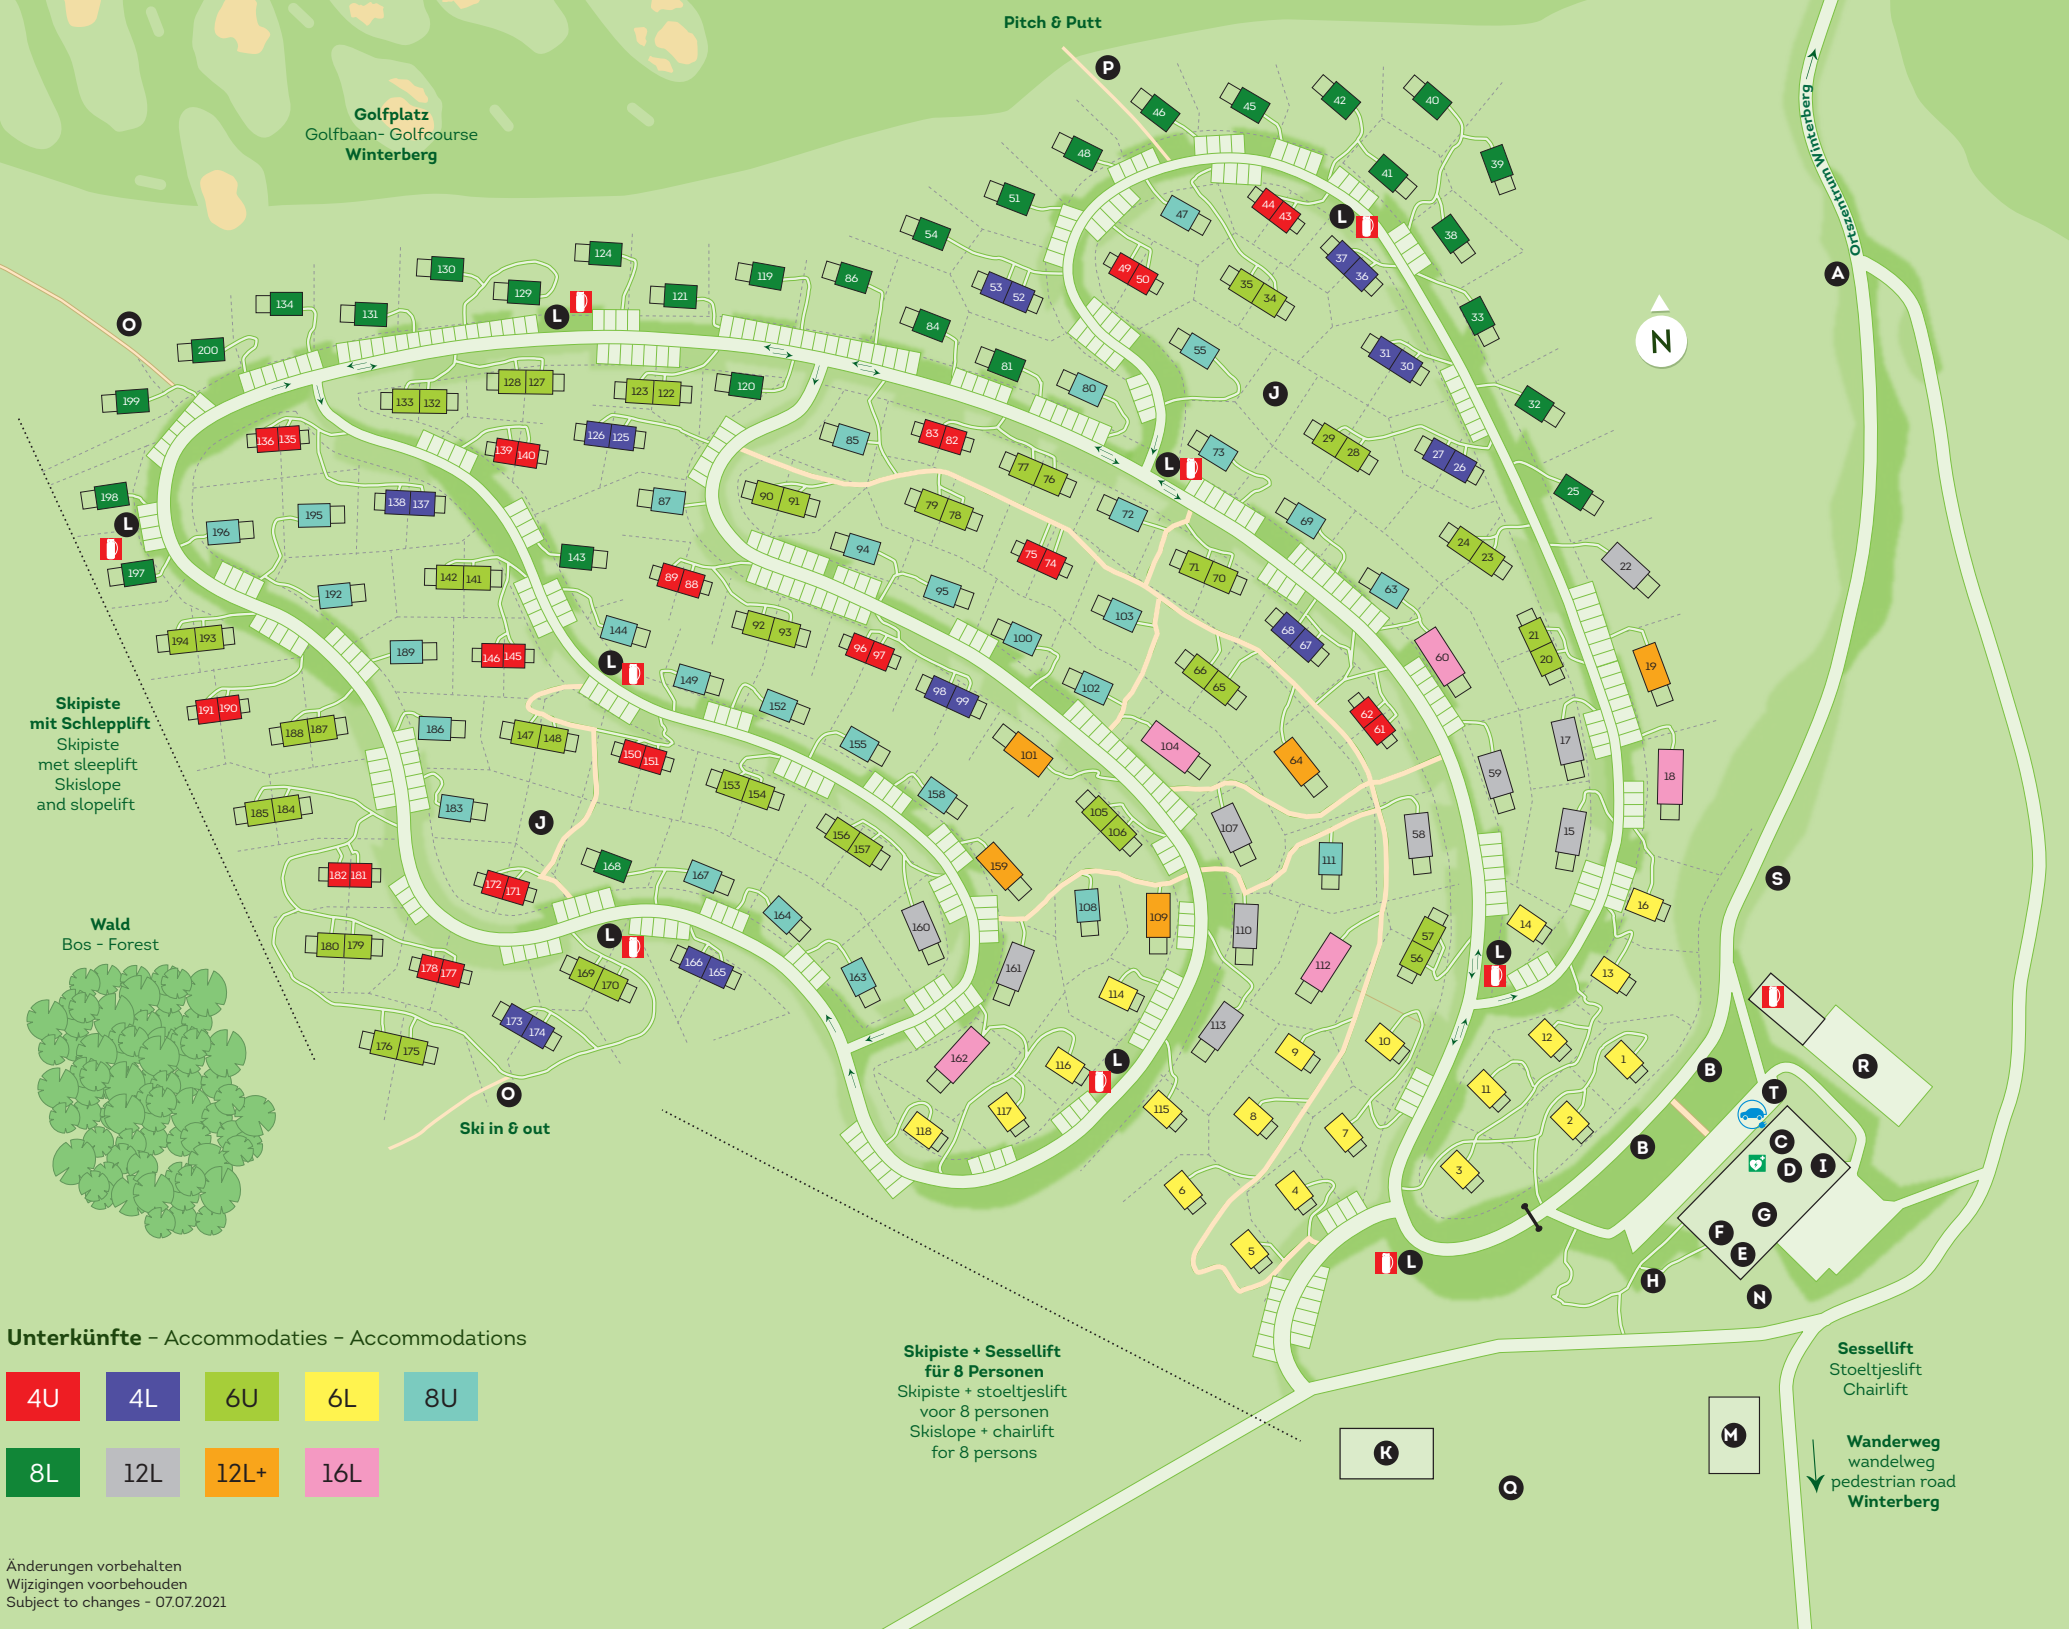

PARKPLAN & EINRICHTUNGEN

Plattegrond & faciliteiten - Map & facilities

Unterkünfte - Accommodaties - Accommodations

**Skipiste + Sessellift
für 8 Personen**
Ski- en snowboardverhuur, skischool,
mountainbikeverhuur - Ski- and snowboard rental,
ski school, mountainbike rental